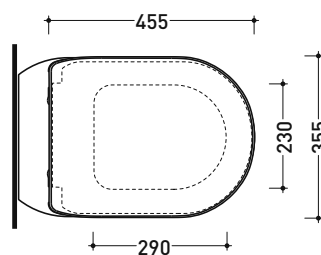

ASCW05

Coprivaso SLIM in termoindurente a discesa rallentata con **cerniere a sgancio rapido**

Complementi: Vaso btw Astra goclean (AS117G)
Vaso btw Astra Plus goclean (AS117RG)
Vaso Astra goclean sospeso (AS118G)

Dim. Imballo

Peso 2 kg

Pz. Pallet n° -

art. AS117G - AS117RG
vista zenitale / zenital view

art. AS118G
vista zenitale / zenital view

art. AS117G - AS117RG
vista laterale / lateral view

art. AS118G
vista laterale / lateral view

dimensioni in mm