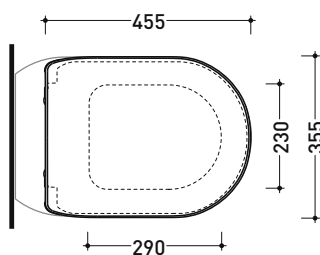

ASCW05

Coprivaso SLIM in termoindurente a discesa rallentata con **cerniere a sgancio rapido**

Complementi: Vaso btw Astra goclean (AS117G)
Vaso btw Astra Plus goclean (AS117RG)
Vaso Astra goclean sospeso (AS118G)

Dim. Imballo

Peso 2 kg

Pz. Pallet n° -

art. AS117G - AS117RG
vista zenitale / zenital view

art. AS118G
vista zenitale / zenital view

art. AS117G - AS117RG
vista laterale / lateral view

art. AS118G
vista laterale / lateral view

dimensioni in mm