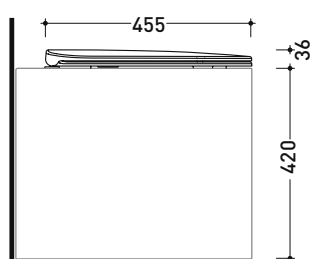

Dim. Imballo

Peso 2 kg

Pz. Pallet n° -

art. AS117G - AS117RG
vista zenitale / zenital view

art. AS118G
vista zenitale / zenital view

art. AS117G - AS117RG
vista laterale / lateral view

art. AS118G
vista laterale / lateral view

dimensioni in mm